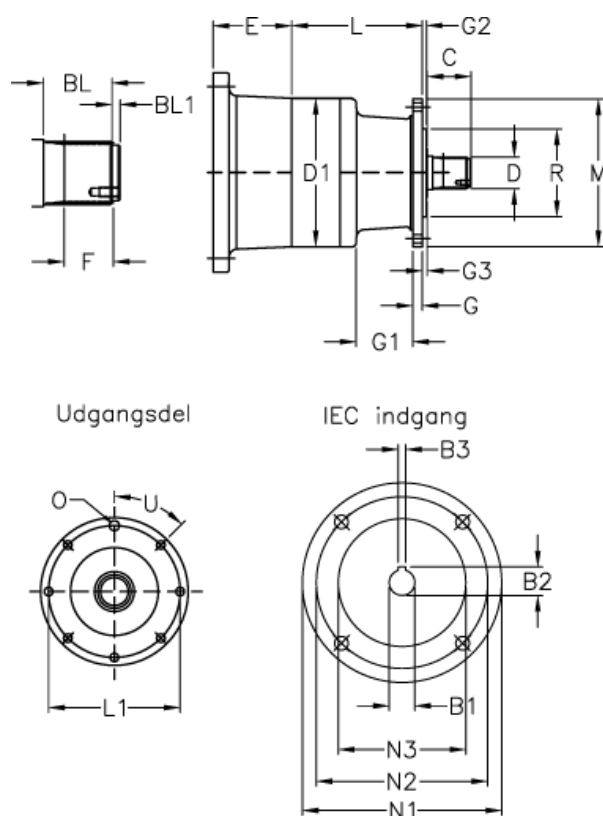

Varenummer: 473000109001048
 Beskrivelse: Trasmital 300 L1-9 MZ-P100/112
 spline akse

Mål

B1 = 28	E = 94	M = 185
B2 = 31	F = 30	N1 = 250
B3 = 8	G = 12	N2 = 215
BL = 43	G1 = 36	N3 = 180
BL1 = 5	G2 = 5	O = 8x10,5
C = 55	G3 = 6	R = 110
D = B40x36	L = 80	U Grader = 45
D1 = 185	L1 = 165	